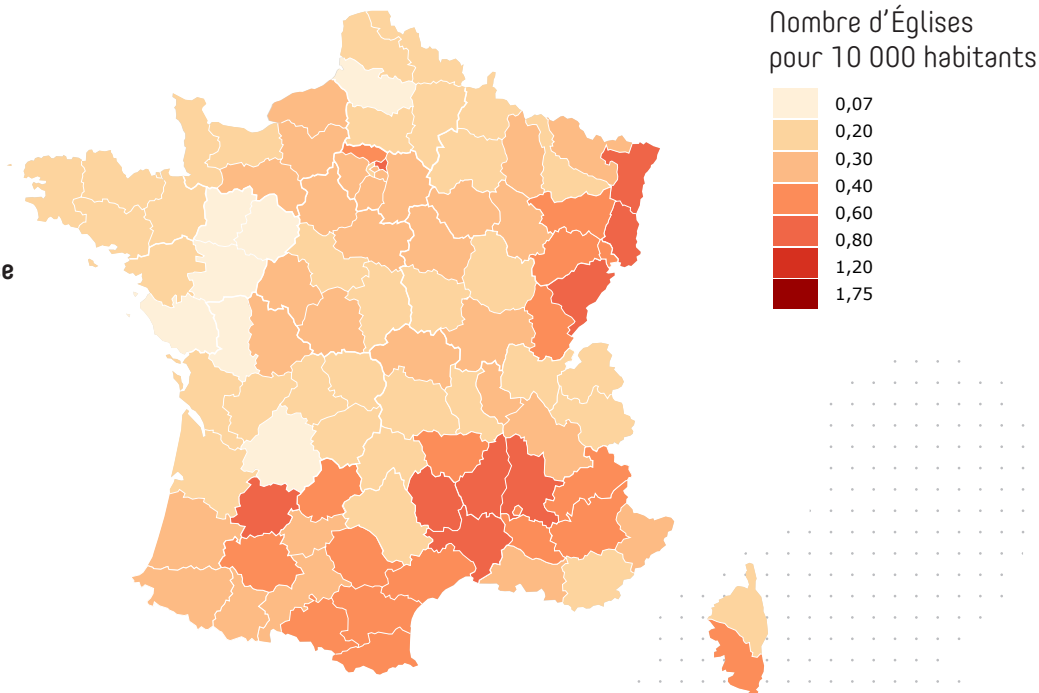

Nombre d'Églises locales par départements | 2023

Insee	Dépt	Nbr
1	Ain	18
2	Aisne	13
3	Allier	13
4	Alpes-de-Haute-Prov.	7
5	Hauts-Alpes	7
6	Alpes-Maritimes	41
7	Ardèche	24
8	Ardennes	7
9	Ariège	9
10	Aube	12
11	Aude	17
12	Aveyron	6
13	Bouches-du-Rhône	80
14	Calvados	18
15	Cantal	4
16	Charente	10
17	Charente-Maritime	16
18	Cher	9
19	Corrèze	6
21	Côte-d'Or	14
22	Côtes-d'Armor	12
23	Creuse	3
24	Dordogne	7
25	Doubs	37
26	Drôme	40
27	Eure	21

Insee	Dépt	Nbr
28	Eure-et-Loir	16
29	Finistère	20
30	Gard	54
31	Haute-Garonne	49
32	Gers	8
33	Gironde	41
34	Hérault	48
35	Ille-et-Vilaine	24
36	Indre	7
37	Indre-et-Loire	21
38	Isère	40
39	Jura	11
40	Landes	15
41	Loir-et-Cher	8
42	Loire	16
43	Haute-Loire	12
44	Loire-Atlantique	28
45	Loiret	23
46	Lot	6
47	Lot-et-Garonne	21
48	Lozère	5
49	Maine-et-Loire	13
50	Manche	13
51	Marne	15
52	Haute-Marne	6
53	Mayenne	5

Insee	Dépt	Nbr
54	Meurthe-et-Moselle	18
55	Meuse	6
56	Morbihan	16
57	Moselle	33
58	Nièvre	6
59	Nord	79
60	Oise	23
61	Orne	10
62	Pas-de-Calais	33
63	Puy-de-Dôme	16
64	Pyrénées-Atlantiques	21
65	Hautes-Pyrénées	7
66	Pyrénées-Orientales	21
67	Bas-Rhin	72
68	Haut-Rhin	53
69	Rhône	66
70	Haute-Saône	10
71	Saône-et-Loire	22
72	Sarthe	10
73	Savoie	13
74	Haute-Savoie	23
75	Paris	74
76	Seine-Maritime	45
77	Seine-et-Marne	51
78	Yvelines	45
79	Deux-Sèvres	6

Insee	Dépt	Nbr
80	Somme	8
81	Tarn	21
82	Tarn-et-Garonne	12
83	Var	26
84	Vaucluse	26
85	Vendée	8
86	Vienne	16
87	Haute-Vienne	11
88	Vosges	17
89	Yonne	13
90	Territoire de Belfort	7
91	Essonne	51
92	Hauts-de-Seine	40
93	Seine-Saint-Denis	94
94	Val-de-Marne	46
95	Val-d'Oise	52
971	Guadeloupe	69
972	Martinique	76
973	Guyane (française)	150
974	La Réunion	54
976	Mayotte	8
2A	Corse-du-Sud	7
2B	Haute-Corse	5
	Nouvelle-Calédonie	26
	Polynésie française	11

Taux de pénétration | 2023

La base de calcul du taux de pénétration est d'**une Église pour 10 000 habitants**. C'est l'objectif que se fixent les membres du CNEF.

Guadeloupe

Martinique

Guyane

Réunion

Mayotte